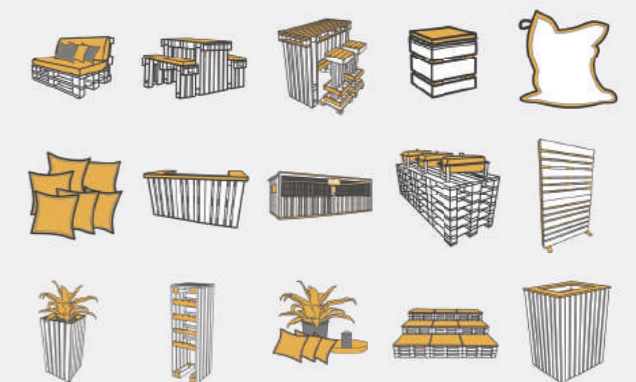

MESSE- & STAND AUSSTATTUNG

Neben Licht, Ton & Teppich gibt bei uns natürlich auch die passenden Möbel & Zubehör für deinen Messestand in Palettenoptik.