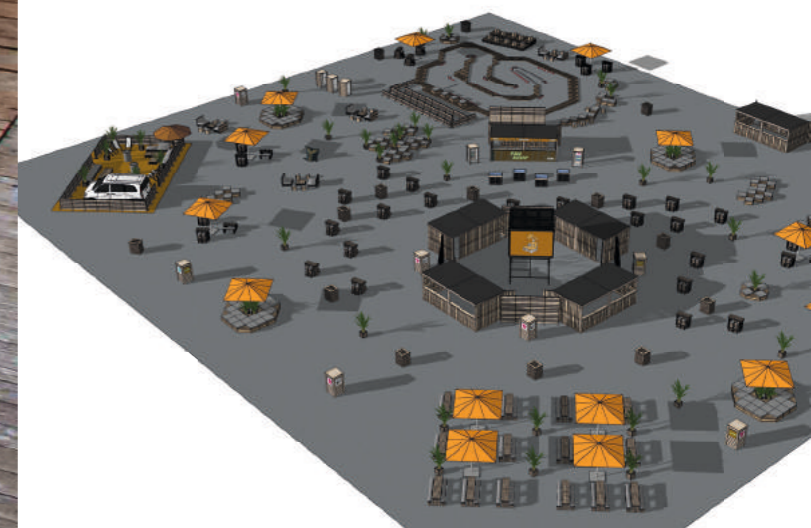

Einmalige Möbel für einmalige Events!

Im Fokus stehen dabei natürlich unsere Palettenmöbel, die sich, anders als bei herkömmlichem Mobiliar, nicht nur über Design und Komfort definieren. Sie leben vielmehr von ihrer Aussagekraft und den Prinzipien der Nachhaltigkeit, die ihnen zugrunde liegen. Das macht unsere Palettenmöbel nicht nur zu einem echten Hingucker auf jedem Event, sondern viel mehr zu einem beispiellosen Instrument der Live-Kommunikation, das die Message deines Events maßgeblich prägen kann. Gleichzeitig bieten die Möbel enormes Potenzial für individuelle und kreative Eventgestaltung. Lass dich von den folgenden Seiten einfach inspirieren!

Bei Fragen und Interesse stehen wir dir sackrisch gerne zur Verfügung!

M. Hummel *Ch. Winkler* *F. Löser*
MARCEL HUMMEL   CHRISTIAN WINKLER   FABIAN LÖSER