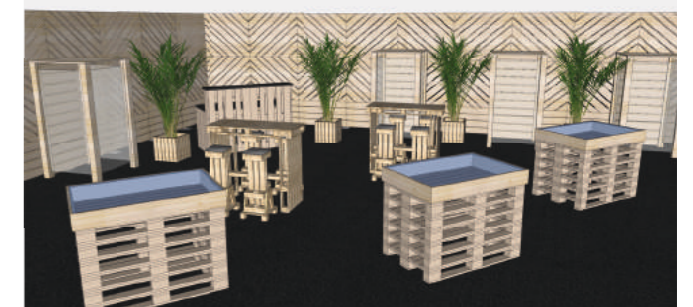

MESSEBAU

„Wir wollten ein nachhaltiges Messebau-System kreieren, mit dem man unsere einmalige Palettenoptik einfach & unkompliziert in die Messehallen dieser Welt bringen kann und Ausstellern & Veranstaltern gleichzeitig ein großes Maß an gestalterischer Freiheit ermöglicht. Und genau das haben wir getan.“

EINZIGARTIGE SYSTEMMESSESTÄNDE IN PLATTENOPTIK

Unser exklusives Messestand-System ermöglicht individuelle Standgestaltung und kreative Raumaufteilung für Messen jeder Art & Größe.