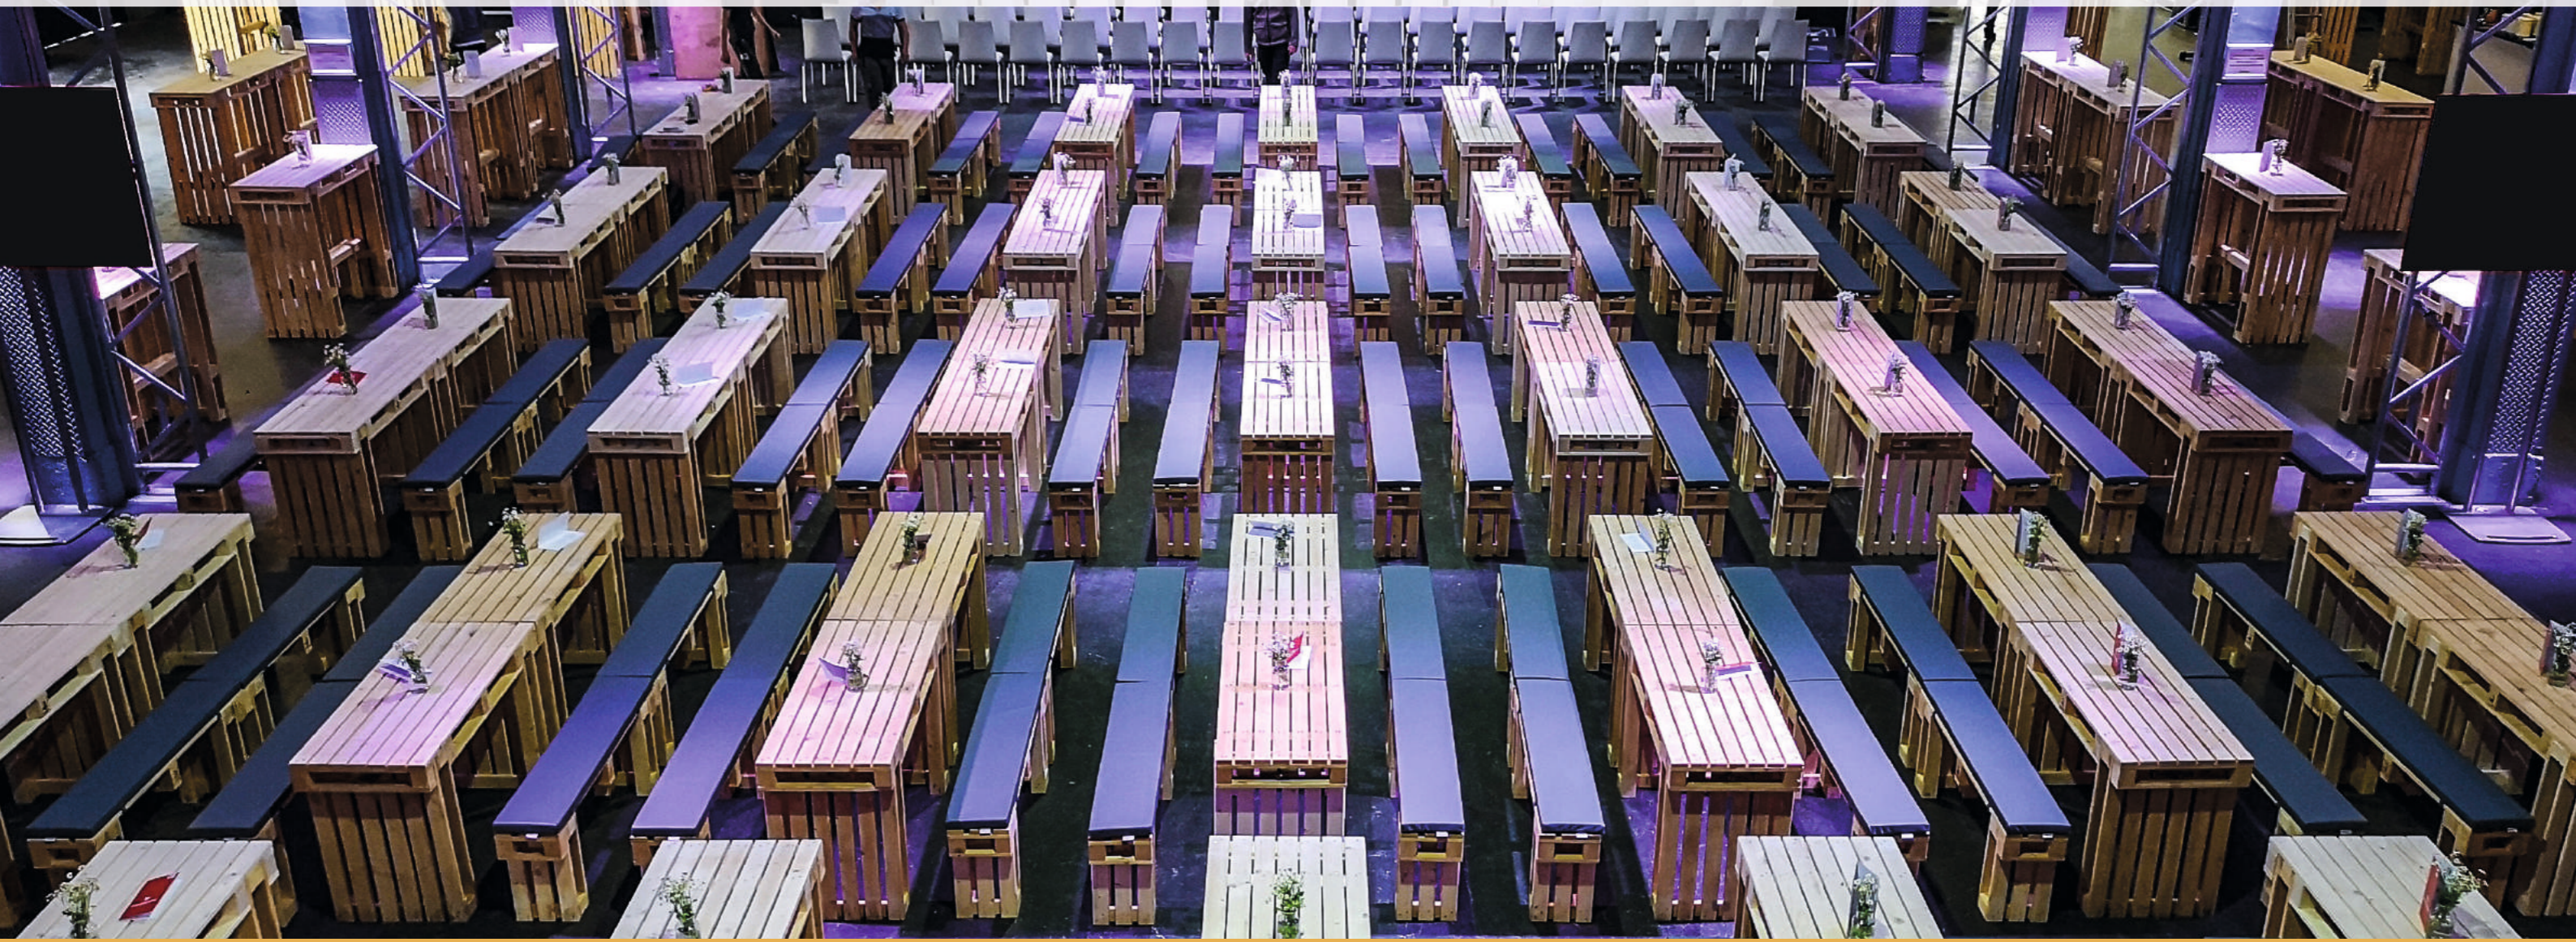

PALETTEN-BIERGARNITUREN

Bequeme Sitzgarnituren mit raffinierten Bänken & Tischen in Palettenoptik

PALETTEN-BIERBANK

120 x 30 x 45cm

PALETTEN-BIERTISCH

120 x 50 x 75cm

PALETTEN-BIERGARNITUR

1x PALETTEN-BIERTISCH
2x PALETTEN-BIERBÄNKE

Unsere Paletten-Bierbänke sind standardmäßig mit grauen und schwarzen Polstern aus Kunstleder verfügbar. Weitere Farben auf Anfrage. Preise können unserer Preisliste entnommen werden.

PALETTEN-STEHGARNITUREN