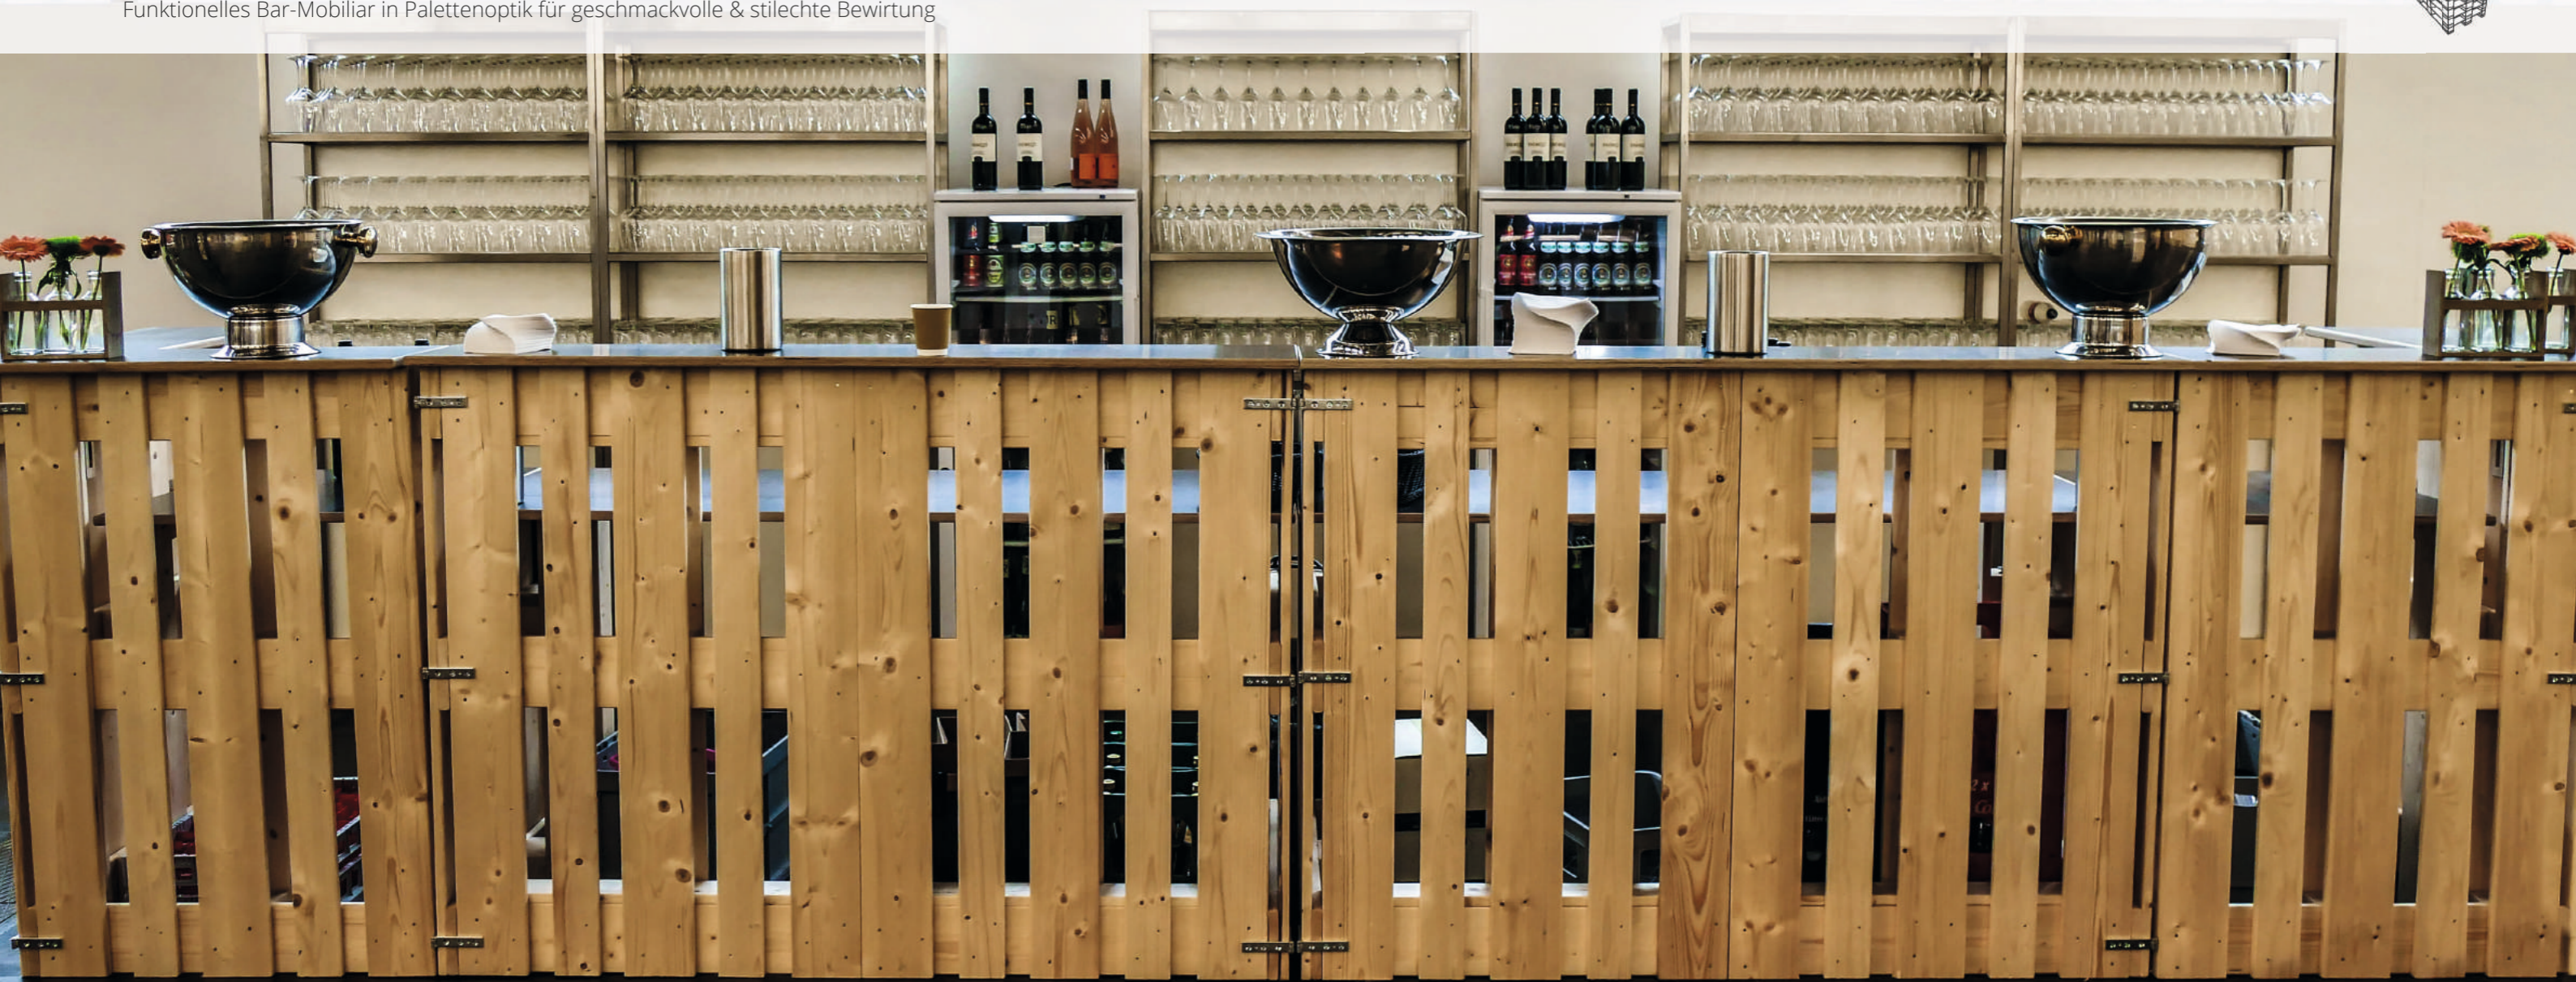

PALETTEN-LOUNGETISCH
80 x 80 x 30cm

PALETTEN-TISCH 2.0
dreieck
80 x 80 x 110 x 38cm

PALETTEN-TISCH 2.0
quadrat
80 x 80 x 38cm

PALETTEN-TISCH 2.0
würfel
40 x 40 x 40cm

PALETTEN-BARS, TRESEN & BUFFETS

Funktionelles Bar-Mobiliar in Palettenoptik für geschmackvolle & stilechte Bewirtung